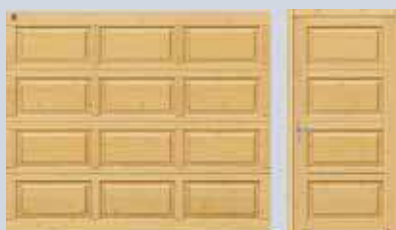

Kasete

Vārtu un sāna durvju motīvu pārskats

LPU
dubultplāksnes tērauda
Sandwich tipa paneli
42 mm

Virsmā
Woodgrain

Krāsas
Augstas noturības baltā krāsā
(sērijveidā)
15 klientu iecienītākās krāsas
RAL skalas krāsas pēc izvēles

4 Decograin Dekori

Maks. izmērs
Platums 5500 mm
Augstums 3000 mm

EPU
dubultplāksnes tērauda
Sandwich tipa paneli
42 / 20 mm

Virsmā
Woodgrain

Krāsas
Augstas noturības baltā krāsā
15 klientu iecienītākās krāsas
RAL skalas krāsas pēc izvēles

Maks. izmērs
Platums 5000 mm
Augstums 3000 mm

LTE
viensienas tērauda paneli

Virsmā
Woodgrain

Krāsa
Augstas noturības baltā krāsā

Maks. izmērs
Platums 3000 mm
Augstums 3000 mm

LTH
Masīvkoka paneli

Koka ķirnes
Ziemeļu egļe
Hemlokegļe

Maks. izmērs
Platums 5000 mm
Augstums 3000 mm

LPU, EPU, LTE. Woodgrain

LPU. Decograin Golden Oak

LTH. kasete, ziemeļu egļe

LPU. Decograin Dark Oak

LTH. kasete, hemlokegļe

LPU. Decograin Night Oak

LPU. Decograin Rosewood