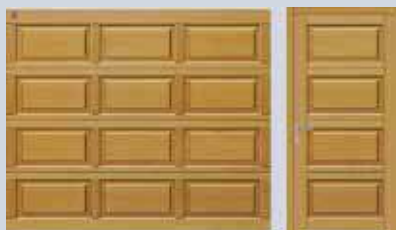

Kasete

Vārtu un sāna durvju motīvu pārskats

LPU
dubultplāksnes tērauda
Sandwich tipa paneli
42 mm

Virsmā
Woodgrain

Krāsas
Augstas noturības baltā krāsā
(sērijveidā)
15 klientu iecienītākās krāsas
RAL skalas krāsas pēc izvēles

Maks. izmērs
Platums 5000 mm
Augstums 3000 mm

LPU, EPU, LTE. Woodgrain

LPU. Decograin Golden Oak

LTH. kasete, ziemeļu egļe

LPU. Decograin Dark Oak

LTH. kasete, hemlokegļe

LPU. Decograin Night Oak

LPU. Decograin Rosewood